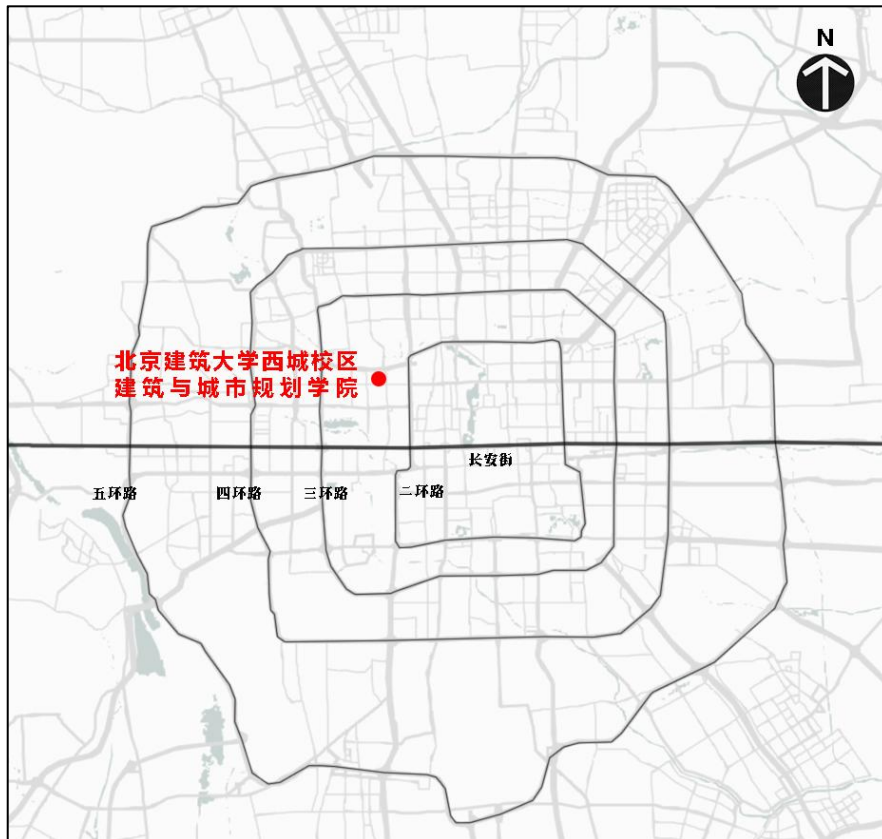

2024 年建筑与城市规划学院 全国优秀大学生夏令营线下参营补充说明

亲爱的线下参营同学：

欢迎你来北京建筑大学建筑与城市规划学院！现将交通、住宿、餐饮等信息补充如下：

1、参营地点：

地址：北京市西城区展览路1号（北建大西城校区），凭身份证刷卡步行入校。

- （1）公交车“北京展览馆站”或“二里沟东口站”下车。
- （2）地铁4号线“动物园”C口出；或6号线“车公庄西”A口出。
- （3）网约车目的地请定位至“北京建筑大学西城校区东门”。

2、校园周边住宿：

- （1）经济型：汉庭酒店（北京展览馆阜外医院店）、有戏电影酒店等
- （2）中高档型（贵）：银龙苑酒店、新大都酒店。

3、校园周边餐饮与购物（步行可达目的地）：

- （1）快餐（经济）：麦当劳、肯德基、吉野家、李先生牛肉面等。
- （2）北京特色餐饮（贵）：鸭儿李记涮肉、北平食府、四世同堂等。
- （3）超市购物：校内物美超市、校外盒马生鲜超市等。

附件 1：学校区位示意图

附件 2：学校周边基本服务设施示意图

附件 3：报道地点位置示意图

附件 1：学校区位示意图

附件 2：学校周边基本服务设施示意图

附件 3：报道地点位置示意图

（具体地点为教 4 楼或建筑馆，以最终微信工作群通知为准）

教 4 楼实景如图所示

建筑馆实景如图所示