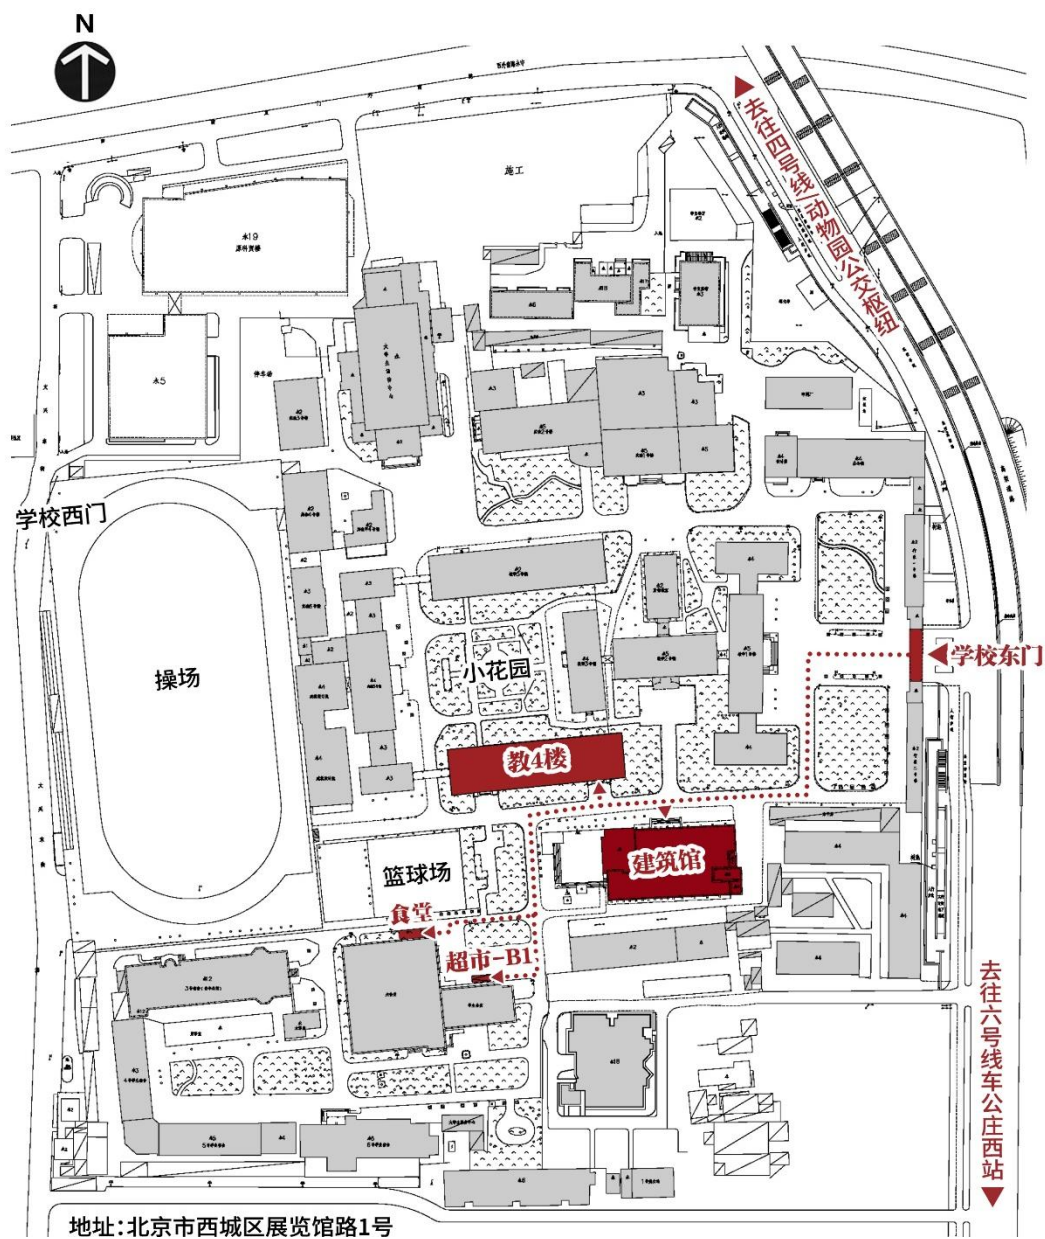

2024 年建筑与城市规划学院 全国优秀大学生夏令营线下参营补充说明

亲爱的线下参营同学：

欢迎你来北京建筑大学建筑与城市规划学院！现将交通、住宿、餐饮等信息补充如下：

1、参营地点：

地址：北京市西城区展览路1号（北建大西城校区），凭身份证刷卡步行入校。

- （1）公交车“北京展览馆站”或“二里沟东口站”下车。
- （2）地铁4号线“动物园”C口出；或6号线“车公庄西”A口出。
- （3）网约车目的地请定位至“北京建筑大学西城校区东门”。

2、校园周边住宿：

- （1）经济型：汉庭酒店（北京展览馆阜外医院店）、有戏电影酒店等
- （2）中高档型（贵）：银龙苑酒店、新大都酒店。

3、校园周边餐饮与购物（步行可达目的地）：

- （1）快餐（经济）：麦当劳、肯德基、吉野家、李先生牛肉面等。
- （2）北京特色餐饮（贵）：鸭儿李记涮肉、北平食府、四世同堂等。
- （3）超市购物：校内物美超市、校外盒马生鲜超市等。

附件 1：学校区位示意图

附件 2：学校周边基本服务设施示意图

附件 3：报道地点位置示意图

附件 1：学校区位示意图

附件 2：学校周边基本服务设施示意图

附件 3：报道地点位置示意图

（具体地点为教 4 楼或建筑馆，以最终微信工作群通知为准）

教 4 楼实景如图所示

建筑馆实景如图所示