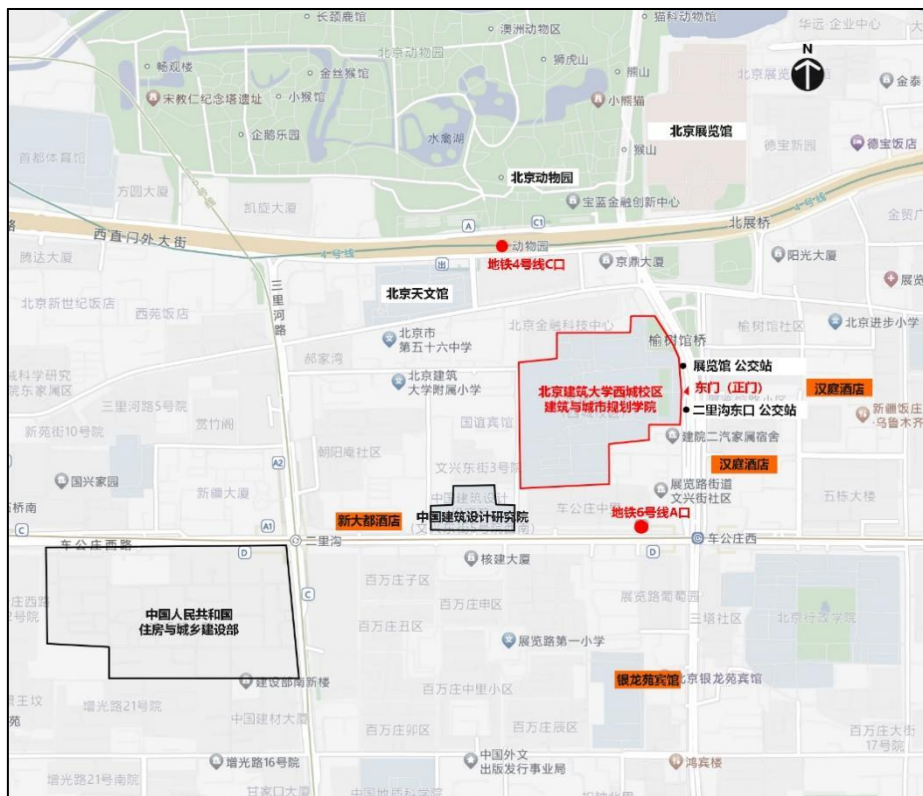

2024 年建筑与城市规划学院 全国优秀大学生夏令营线下参营补充说明

亲爱的线下参营同学：

欢迎你来北京建筑大学建筑与城市规划学院！现将交通、住宿、餐饮等信息补充如下：

1、参营地点：

地址：北京市西城区展览路1号（北建大西城校区），凭身份证刷卡步行入校。

- （1）公交车“北京展览馆站”或“二里沟东口站”下车。
- （2）地铁4号线“动物园”C口出；或6号线“车公庄西”A口出。
- （3）网约车目的地请定位至“北京建筑大学西城校区东门”。

2、校园周边住宿：

- （1）经济型：汉庭酒店（北京展览馆阜外医院店）、有戏电影酒店等
- （2）中高档型（贵）：银龙苑酒店、新大都酒店。

3、校园周边餐饮与购物（步行可达目的地）：

- （1）快餐（经济）：麦当劳、肯德基、吉野家、李先生牛肉面等。
- （2）北京特色餐饮（贵）：鸭儿李记涮肉、北平食府、四世同堂等。
- （3）超市购物：校内物美超市、校外盒马生鲜超市等。

附件 1：学校区位示意图

附件 2：学校周边基本服务设施示意图

附件 3：报道地点位置示意图

附件 1：学校区位示意图

附件 2：学校周边基本服务设施示意图

附件 3：报道地点位置示意图

（具体地点为教 4 楼或建筑馆，以最终微信工作群通知为准）

教 4 楼实景如图所示

建筑馆实景如图所示